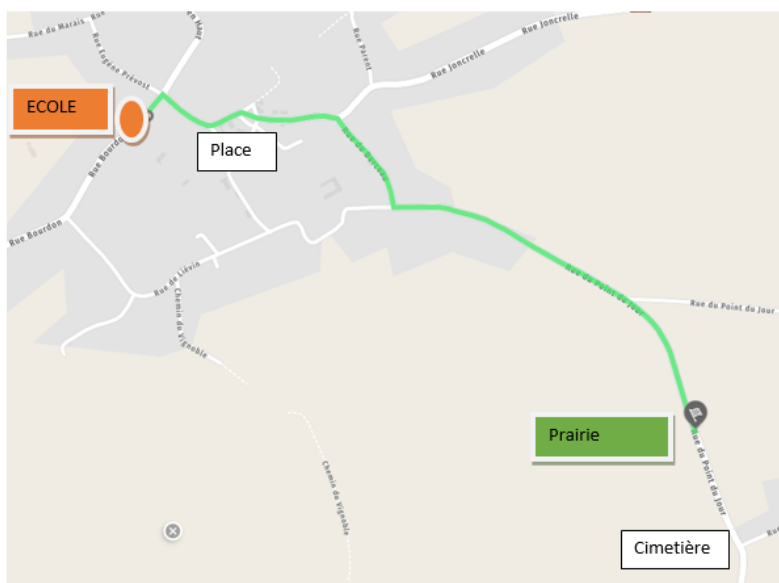

Ecole communale Emile Verhaeren

SAMEDI 23 AVRIL 2022

CROSS inter-écoles

Inscriptions dès 9 h30 : Ecole de Roisin (Rue Bourdon , 4 7387 Roisin)

1ère course à 10h : la prairie est située **Rue Point du Jour 6** à 7387 Roisin (à 1.4 km de l'école)

2016/2017 .....200m

2014/2015 .....300m

2012/2013 .....400m

2010/2011 .....600m

2008/2009 .....800m

Remise des prix à 11h30 à l'école de Roisin

Bar

Petite restauration

Organisé en collaboration de l'Administration communale de Honnelles et Dour-Sports